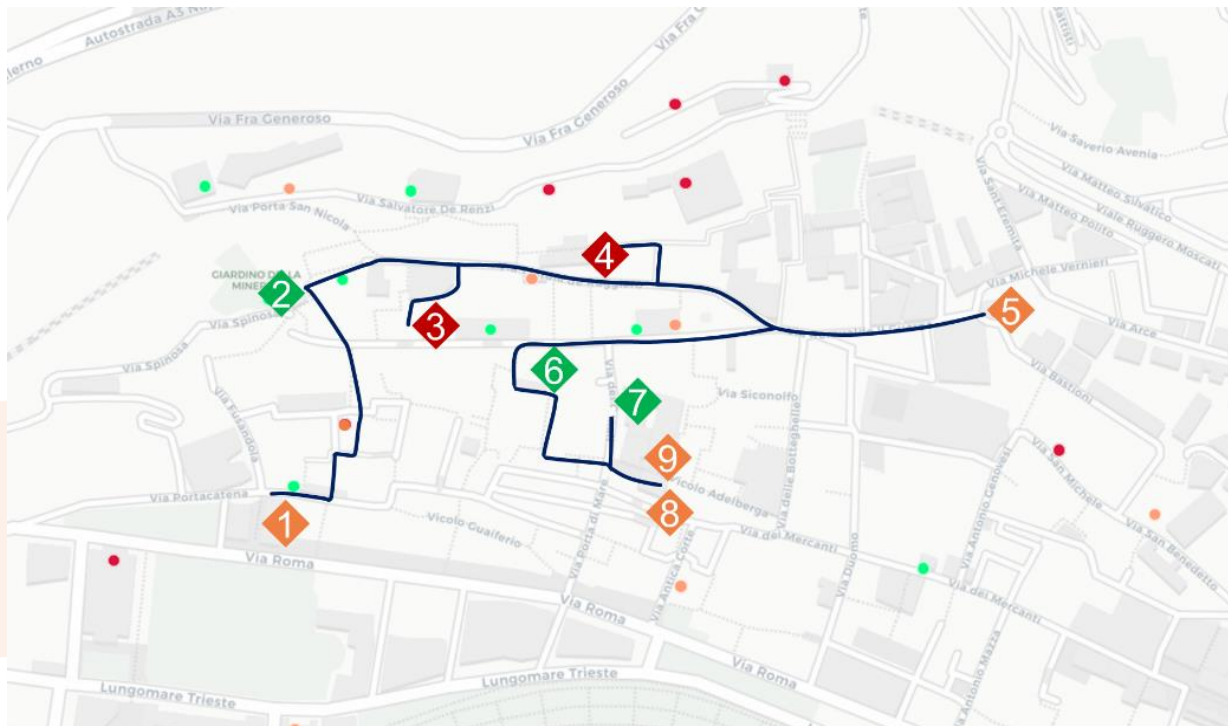

Mappa dell'itinerario

	INDIRIZZO	BENI CULTURALI	ASSOCIAZIONI COINVOLTE
1	Via Portacatena e piazza D'Aiello	1. Chiesa Annunziata e Santa Trofimenia	Erchemperto
2	Via Sanseverino	2. Giardino della Minerva	Erchemperto
3	Via Trotula de Ruggero	3. Santa Maria de Alimundo	_____
4	Via San Massimo	4. Palazzo San Massimo / Conventi ex carceri	_____
5	Largo Plebiscito	5. Monte dei morti	Blam
6		6. S. Maria de Lama	Club di territorio – Salerno
7	via Guarna, via Tasso, via Canali	7. Ave Grazia Plena	Stargate srl,
8	Larghetto S. Pietro a corte	8. S. Pietro a corte	Pro Loco città visibile
9	Larghetto S. Pietro a corte	9. Palazzo Fruscione	Il Centro Storico.